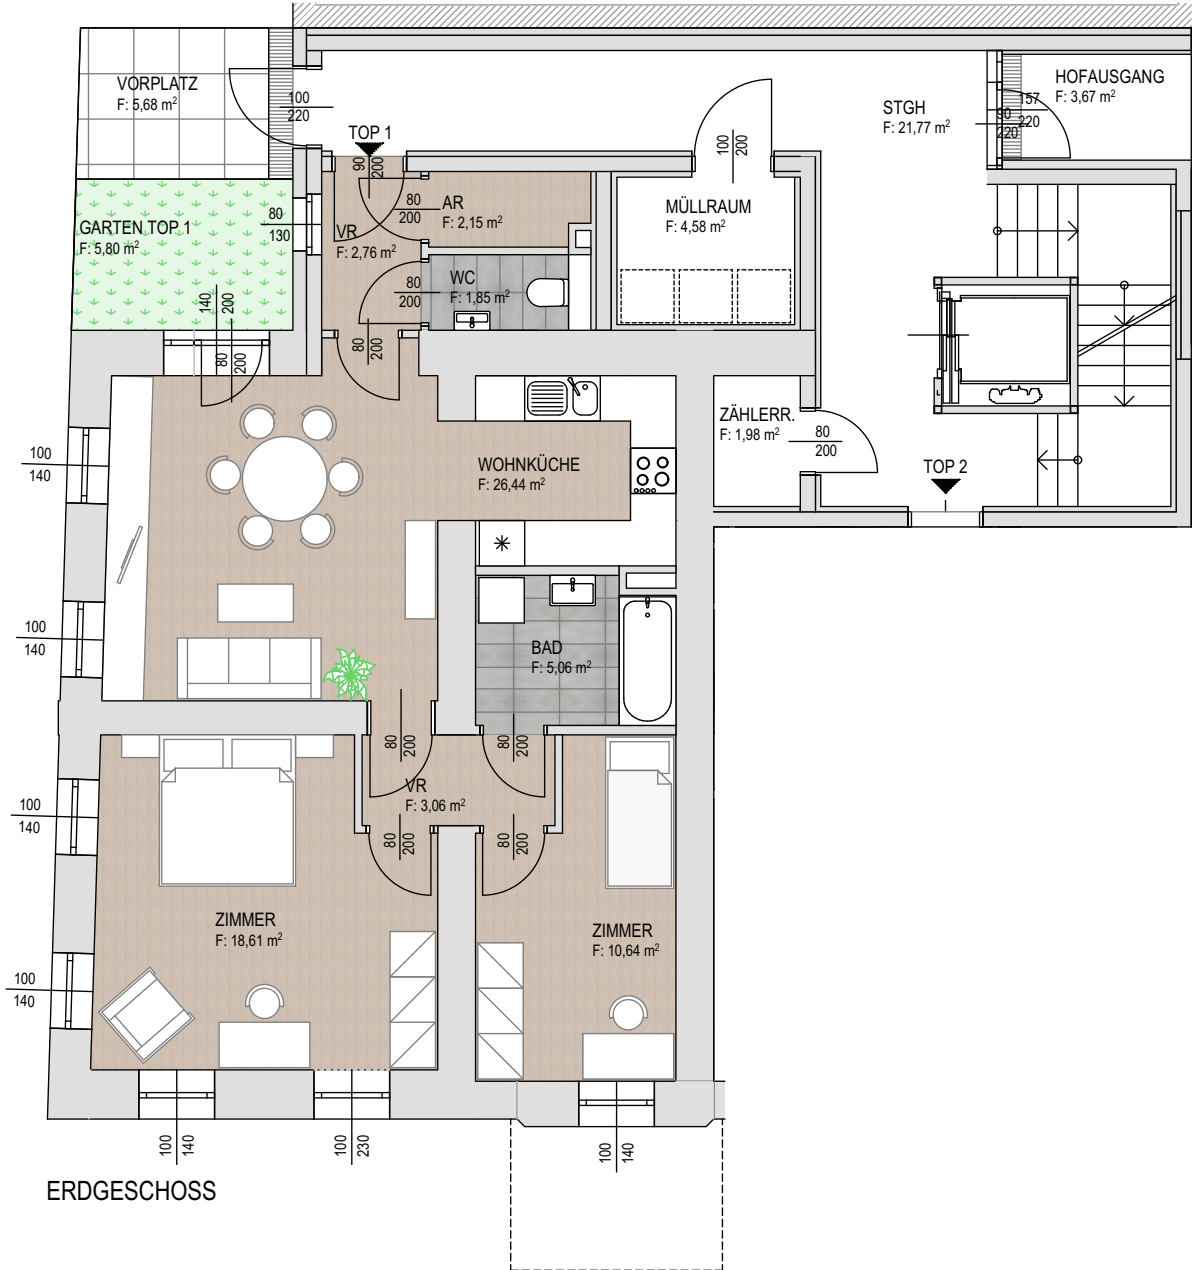

# Exclusives Wohnen im Hietzing

VITUSGASSE 6, 1130 WIEN

## TOP 1

WOHNFLÄCHE  
**70,57 m<sup>2</sup>**

GARTEN  
**5,80 m<sup>2</sup>**

KELLERABTEIL  
**2,57 m<sup>2</sup>**

## ERDGESCHOSS

VORR	2,76 m <sup>2</sup>	GARTEN	5,80 m <sup>2</sup>
VORR	3,06 m <sup>2</sup>	KELLERABTEIL	2,57 m <sup>2</sup>
AR	2,15 m <sup>2</sup>		
WOHNKÜCHE	26,44 m <sup>2</sup>		
ZIMMER	18,61 m <sup>2</sup>		
ZIMMER	10,64 m <sup>2</sup>		
BAD	5,06 m <sup>2</sup>		
WC	1,85 m <sup>2</sup>		
<b>WNFL</b>	<b>70,57 m<sup>2</sup></b>		