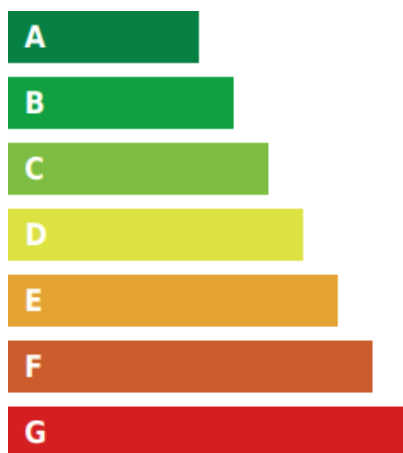

Heizenergiebedarf

144.14 kWh/m² pro Jahr

Kategorie: Keine Angabe

Kosten

Miete netto:	Keine Angabe
Betriebskosten:	Keine Angabe
Sonstige Kosten:	Keine Angabe
Mehrwertsteuer:	Keine Angabe
Gesamtkosten:	Keine Angabe
Kaution:	Keine Angabe
Maklerkosten:	Keine Angabe

Beschreibung

Schranggasse, Museumsquartier is a self-catering accommodation located in Vienna. Free WiFi access